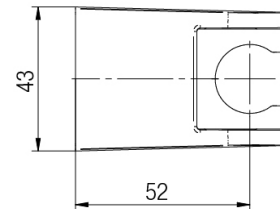

Akcesoria i części zamienne

Uchwyt punktowy do słuchawki

Kod	EAN13
2445600	5902273542117

Zastosowanie:

Do baterii wannowych i natryskowych produkcji VALVEX

Typ:

Uchwyty punktowe

Gwarancja:

2 lata

Dane techniczne:

-

Materiały:

tworzywo ABS

Pokrycie:

czarny mat