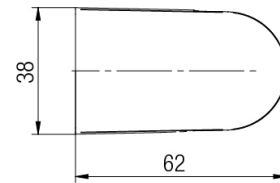

Akcesoria i części zamienne

Uchwyt punktowy do słuchawki

Kod	EAN13
2445600	5902273542117

Zastosowanie:

Do baterii wannowych i natryskowych produkcji VALVEX

Typ:

Uchwyty punktowe

Gwarancja:

2 lata

Dane techniczne:

-

Materiały:

tworzywo ABS

Pokrycie:

czarny mat