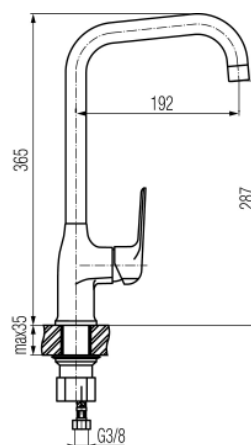

Seria Aurora Rose Gold

Bateria kuchenna stojąca z dźwignią z boku

Kod	Element sterujący	Klasa przepływu	Wężyki	EAN13
2445250	mieszacz $\Phi 35$	A	G3/8	5902273510017
2445251	mieszacz $\Phi 35$	A	G1/2	5902273515340