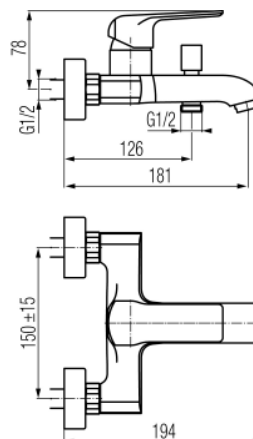

Seria Aurora Rose Gold

Bateria wannowa ścienna (bez akcesoriów)

Kod	Element sterujący	Klasa przepływu	Przyłącza	EAN13
2445230	mieszacz $\Phi 35$	B/B	G1/2	5902273509998

Zastosowanie:

Do stosowania w instalacjach zimnej i ciepłej wody w budynkach

Typ:

Baterie wannowe

Dane techniczne:

Zalecane ciśnienie robocze: 0,1-0,5 MPa

Temperatura maksymalna: 90°C

Gwarancja:

25 lat

Materiały: