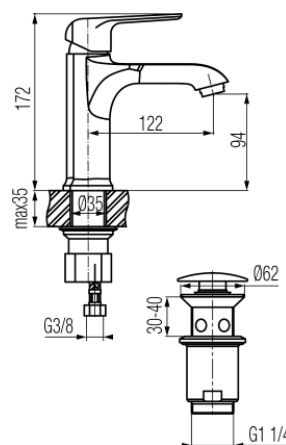

**Seria Aurora Rose Gold**

Bateria umywalkowa stojąca z automatycznym korkiem spustowym

Kod	Element sterujący	Klasa przepływu	Wężyki	EAN13
2445200	mieszacz $\Phi 35$	Z	G3/8	5902273509967
2445201	mieszacz $\Phi 35$	Z	G1/2	5902273515500

**Zastosowanie:**

Do stosowania w instalacjach zimnej i ciepłej wody w budynkach

**Typ:**

Baterie umywalkowe

**Dane techniczne:**

Zalecane ciśnienie robocze: 0,1-0,5 MPa  
Temperatura maksymalna: 90°C

**Gwarancja:**