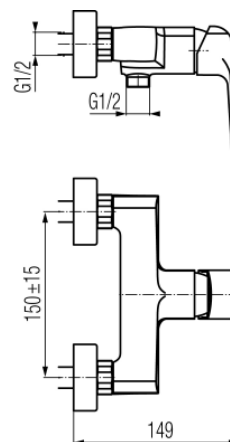

Seria Aurora

Bateria natryskowa ścienna (bez akcesoriów)

Kod	Element sterujący	Klasa przepływu	Przyłącza	EAN13
2445140	mieszacz $\Phi 35$	B	G1/2	5902273509912

Zastosowanie:

Do stosowania w instalacjach zimnej i ciepłej wody w budynkach