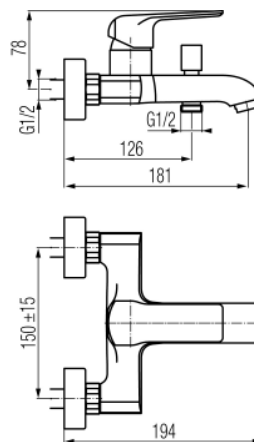

**Seria Aurora**

Bateria wannowa ścienna (bez akcesoriów)

Kod	Element sterujący	Klasa przepływu	Przyłącza	EAN13
2445130	mieszacz $\Phi 35$	B/B	G1/2	5902273509905

**Zastosowanie:**

Do stosowania w instalacjach zimnej i ciepłej wody w budynkach

**Typ:**

Baterie wannowe

**Dane techniczne:**

Zalecane ciśnienie robocze: 0,1-0,5 MPa  
Temperatura maksymalna: 90°C

**Gwarancja:**

25 lat

**Materiały:**

mosiądz