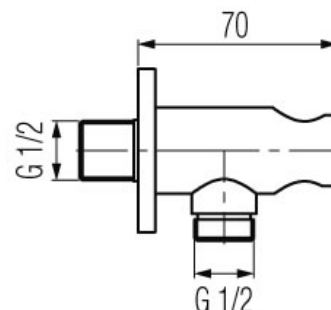

Seria Round Plus Black

Przyłącze kątowe

Kod	EAN13
2444670	5902273545507

Zastosowanie:

Do stosowania w instalacjach zimnej i ciepłej wody w budynkach

Typ:

Przyłącza kątowe

Dane techniczne:

Ciśnienie maksymalne: 0,5 MPa,
Temperatura maksymalna: 70°C

Gwarancja:

2 lata

Materiały:

mosiądz

Pokrycie:

czarny mat