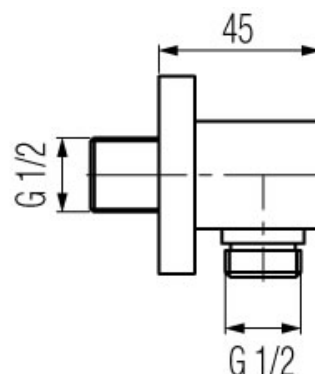

Seria Kwadro Black

Przyłącze kątowe

Kod	EAN13
2444630	5902273545484

Zastosowanie:

Do stosowania w instalacjach zimnej i ciepłej wody w budynkach

Typ:

Przyłącza kątowe

Gwarancja:

2 lata

Dane techniczne:

Ciśnienie maksymalne: 0,5 MPa,
Temperatura maksymalna: 70°C

Materiały:

mosiądz

Pokrycie:

czarny mat