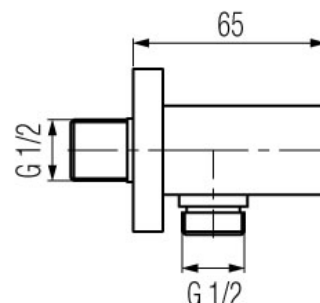

Seria Kwapro Plus Black

Przyłącze kątowe

Kod	EAN13
2444620	5902273545477

Zastosowanie:

Do stosowania w instalacjach zimnej i ciepłej wody w budynkach

Typ:

Przyłącza kątowe

Dane techniczne:

Ciśnienie maksymalne: 0,5 MPa,
Temperatura maksymalna: 70°C

Gwarancja:

2 lata

Materiały:

mosiądz

Pokrycie:

czarny mat