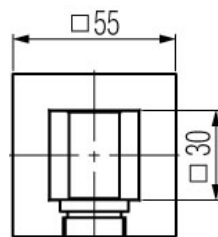

Seria Kwapro Plus Black

Przyłącze kątowe

Kod	EAN13
2444620	5902273545477

Zastosowanie:

Do stosowania w instalacjach zimnej i ciepłej wody w budynkach

Typ:

Przyłącza kątowe

Dane techniczne: