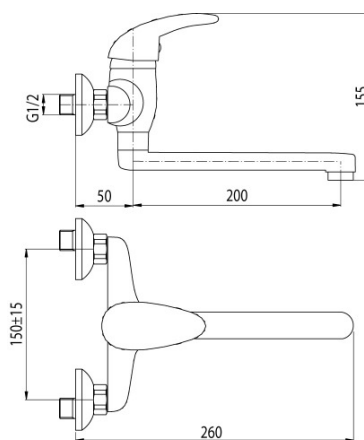

Seria Galeo

Bateria kuchenna ścienna

| Kod | Element sterujący | Klasa przepływu | Przyłącza | EAN13 |
|---------|--------------------------|-----------------|-----------|---------------|
| 2441030 | mieszacz $\Phi 35$ niski | A | G1/2 | 5907451909355 |