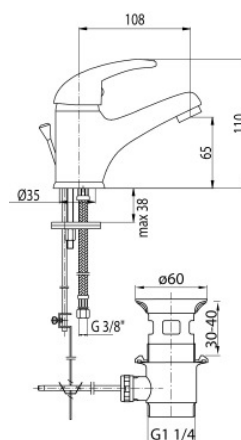

**Seria Galeo**

Bateria umywalkowa stojąca z korkiem spustowym

Kod	Element sterujący	Klasa przepływu	Wężyki	EAN13
2441000	mieszacz $\Phi$ 35 niski	A	G3/8	5907451909324
2441200	mieszacz $\Phi$ 35 niski	A	G1/2	5907451980118

**Zastosowanie:**

Do stosowania w instalacjach zimnej i ciepłej wody w budynkach

**Typ:**

Baterie umywalkowe

**Dane techniczne:**

Zalecane ciśnienie robocze: 0,1-0,5 MPa  
Temperatura maksymalna: 90°C

**Gwarancja:**