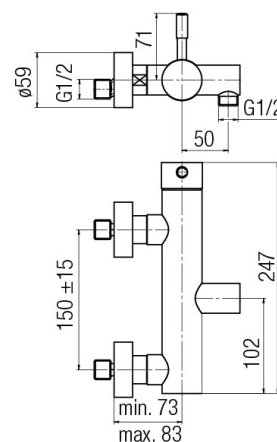

Seria Vegane Bianco

Bateria natryskowa ścienna z akcesoriami

Kod	Element sterujący	Klasa przepływu	Przyłącza	EAN13
2423360	mieszacz $\Phi 35$ niski	A	G1/2	5907451939468

Zastosowanie:

Do stosowania w instalacjach zimnej i ciepłej wody w budynkach

Pokrycie:

chrom/biały