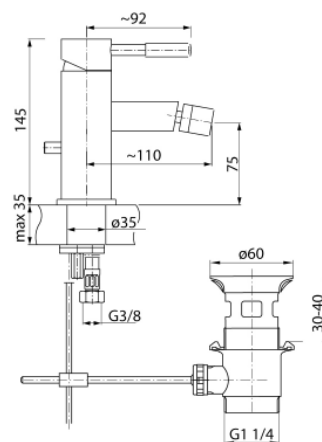

Seria Vegane Bianco

Bateria bidetowa stojąca korkiem spustowym

Kod	Element sterujący	Klasa przepływu	Wężyki	EAN13
2423340	mieszacz $\Phi 35$ niski	A	G3/8	5907451939482
2423740	mieszacz $\Phi 35$ niski	A	G1/2	5907451983263

25 lat

**Materiały:**

mosiądz

**Pokrycie:**

chrom/biały