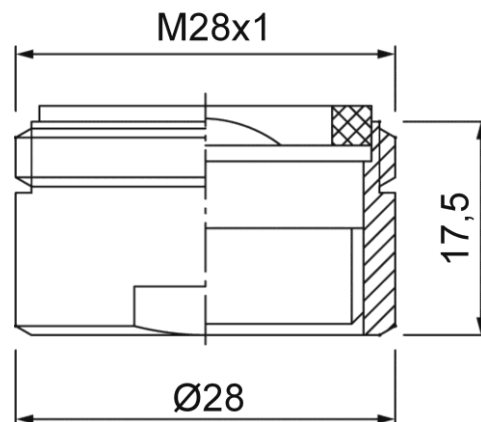

Seria Standard

Perlator do baterii wannowej 28x1

Kod	EAN13
2402870	5907451928028

Zastosowanie:

Do stosowania w instalacjach zimnej i ciepłej wody w budynkach jako część zamienna

Typ:

Perlatory

Gwarancja:

2 lata

Dane techniczne:

Przepływ 23-25 l/min przy ciśnieniu 0,3 MPa

Materiały:

mosiądz, POM, NBR

Pokrycie:

chrom