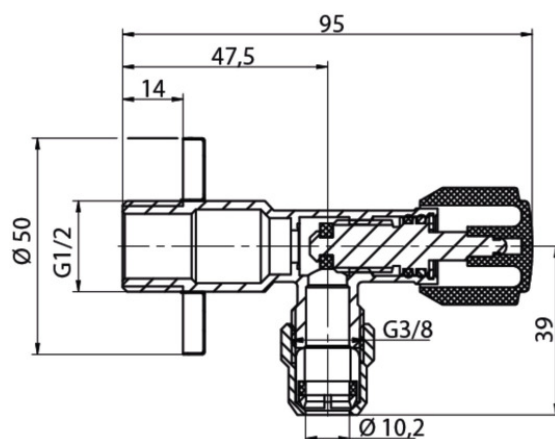

## Zawory grzybkowe kątowe PROFF

Zawór grzybkowy kątowy chromowany z nakrętką

Kod	Wymiar	EAN13
1484130	1/2"-3/8"-fi10	5902273515937

### Typ:

Zawory grzybkowe kątowe

### Pokrycie:

korpus, nakrętka, pokrętko: chrom