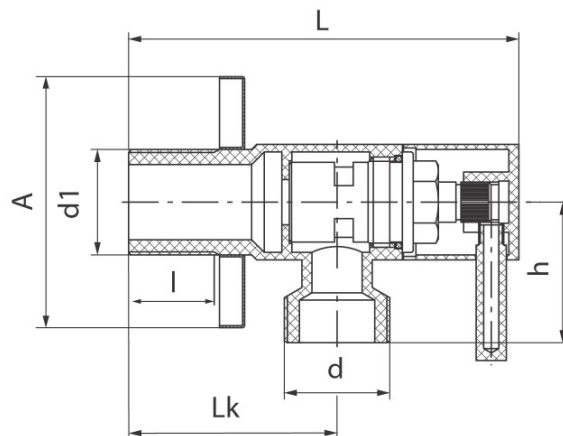

Zawory kątowe VEGA

Zawór kątowy chromowany z głowicą ceramiczną VEGA (3/8" - do podłączenia baterii, 1/2", 3/4" - do podłączenia pralki i spluczki)

Kod	Wymiary								EAN13
	Wymiar	A	L	I	Lk	d	d1	h	
1482840	1/2"-3/8"	50	77,7	18	41,5	G3/8	G1/2	26	5907451933749
1482740	1/2"-1/2"	50	77,7	18	41,5	G1/2	G1/2	28	5907451930090
1483130	1/2"-3/4"	50	84	14	45,5	G3/4	G1/2	29	5907451937709

Zastosowanie:

Do stosowania w instalacjach zimnej i ciepłej wody w budynkach

Typ:

Zawory kątowe z głowicą ceramiczną

Gwarancja:

25 lat

Dane techniczne:

Ciśnienie maksymalne: 1,0 MPa,
Temperatura maksymalna: 100°C

Materiały:

korpus, pokrętko, korpus głowicy, wrzeciono: mosiądz;
rozeta: stal nierdzewna INOX;
uszczelnienie: o-ring NBR70;
element zamykający: płytki ceramiczne

Pokrycie:

korpus, dźwignia: chrom