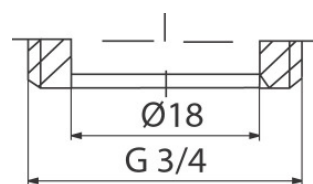

Przylączki FUSION

Tulejka

Kod	Wymiar	EAN13
1481770	23,5 / 17,85	5907451927014

Zastosowanie:

W instalacjach wodociągowych i centralnego ogrzewania; przeznaczona do zespołów odcinających prostych i kątowych FUSION do podłączenia grzejników kompaktowych z wyjściem 3/4"

Typ:

Złączki

Dane techniczne:

Ciśnienie maksymalne: 1,0 MPa
Temperatura maksymalna: 100°C

Gwarancja:

25 lat

Materiały:

mosiądz z uszczelką typu O-ring NBR 70