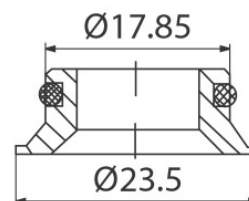

Przylączki FUSION

Tulejka

Kod	Wymiar	EAN13
1481770	23,5 / 17,85	5907451927014

Zastosowanie:

W instalacjach wodociągowych i centralnego ogrzewania; przeznaczona do zespołów odcinających prostych i kątowych FUSION do podłączenia grzejników kompaktowych z wyjściem 3/4"

Typ:

Złączki

Dane techniczne:

Ciśnienie maksymalne: 1,0 MPa
Temperatura maksymalna: 100°C

Gwarancja:

25 lat

Materiały:

mosiądz z uszczelką typu O-ring NBR 70