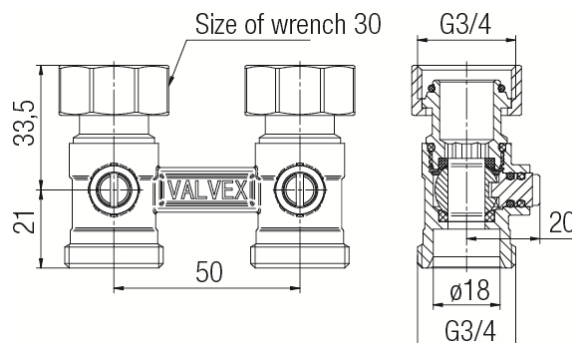

Zespoły odcinające FUSION 4

Zespół odcinający prosty do grzejników kompaktowych

Kod	Wymiar	EAN13
1480520	GZ3/4-GW3/4	5902273550006

Zastosowanie:

Do stosowania w instalacjach centralnego ogrzewania

Typ:

Zespoły odcinające

Gwarancja:

25 lat

Dane techniczne:

Ciśnienie maksymalne: 1,0 MPa
Temperatura maksymalna: 90°C

Materiały:

korpus, nakrętka, kula, łącznik, czop: mosiądz;
uszczelka kuli: PTFE (teflon);
uszczelka czopa: guma EPDM;
uszczelka łącznika: guma EPDM;

Pokrycie:

korpus, nakrętka, łącznik, czop: nikiel; kula: chrom