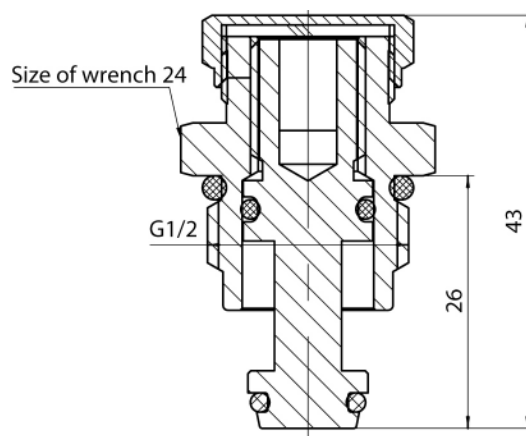

Akcesoria do rozdzielaczy c.o.

Zawór odcinający G1/2 do rozdzielaczy c.o.

Kod	Wymiar	EAN13
6097150	G1/2	5907451969328

Zastosowanie:

Typ:

Akcesoria i części zamienne

Gwarancja:

25 lat

Dane techniczne:

Ciśnienie maksymalne: 1,0 MPa,
Temperatura maksymalna: 100°C

Materiały:

mosiądz, oring EPDM

Pokrycie:

mosiądz