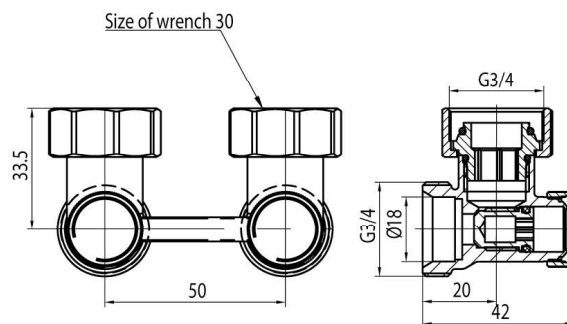

Zespoły odcinające FUSION 3

Zespół odcinający kątowy do grzejników kompaktowych z 2 przyłączkami G 1/2 / 3/4 nikielwany

Kod	Wymiar	EAN13
4512750	GZ3/4-GW3/4	5907451975923

Zastosowanie:

Do stosowania w instalacjach centralnego ogrzewania

Typ:

Zespoły odcinające

Gwarancja:

25 lat

Dane techniczne:

Ciśnienie maksymalne: 1,0 MPa
Temperatura maksymalna: 100°C

Materiały:

Korpus, wkręt, grzybek, nakrętka, zaślepka, przyłączka: miedź; uszczelka płaska, grzybka, zaślepki, wkręta, przyłączki: guma NBR 70.

Pokrycie:

korpus, nakrętka, zaślepka, przyłączka: nikiel