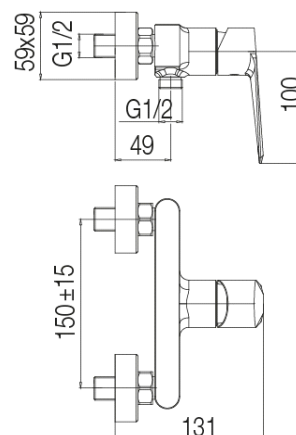

**Seria Esto Black**

Bateria natryskowa ścienna (bez akcesoriów)

Kod	Element sterujący	Klasa przepływu	Przyłącza	EAN13
2414330	mieszacz $\Phi 35$ niski	B	G1/2	5902273553502

**Zastosowanie:**

Do stosowania w instalacjach zimnej i ciepłej wody w budynkach