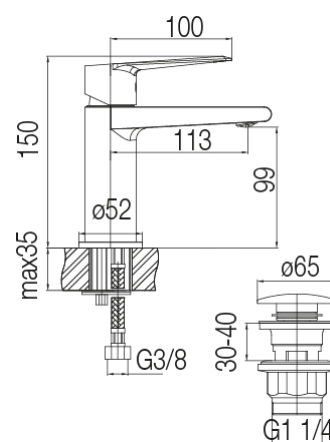

**Seria Esto Black**

Bateria umywalkowa stojąca z automatycznym korkiem spustowym

Kod	Element sterujący	Klasa przepływu	Wężyki	EAN13
2414300	mieszacz $\Phi 35$ wysoki	Z	G3/8	5902273553472

**Zastosowanie:**

Do stosowania w instalacjach zimnej i ciepłej wody w budynkach

**Typ:**

Baterie umywalkowe

**Dane techniczne:**

Zalecane ciśnienie robocze: 0,1-0,5 MPa  
Temperatura maksymalna: 90°C

**Gwarancja:**

25 lat

**Materiały:**