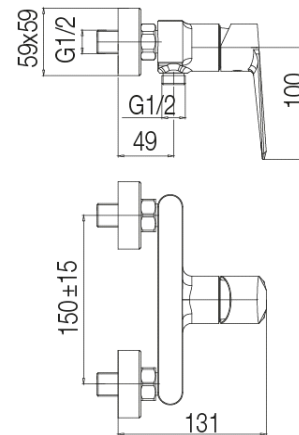

Seria Esto

Bateria natryskowa ścienna (bez akcesoriów)

Kod	Element sterujący	Klasa przepływu	Przyłącza	EAN13
2414230	mieszacz $\Phi 35$ niski	B	G1/2	5902273553465

Zastosowanie:

Do stosowania w instalacjach zimnej i ciepłej wody w budynkach

Pokrycie:

chrom