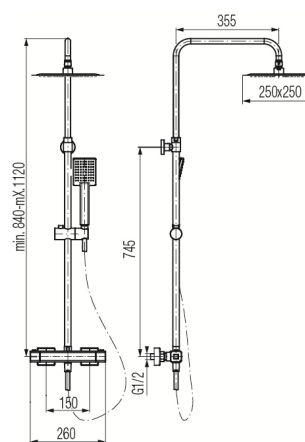

**Seria Cubus Black**

Kolumna natrysku termostatycznego

Kod	EAN13
2447130	5902273545439

**Zastosowanie:**

Do stosowania w instalacjach zimnej i ciepłej wody w budynkach

**Typ:**

Kolumny, panele, zestawy prysznicowe

**Gwarancja:**

5 lat

**Dane techniczne:**

Ciśnienie maksymalne: 1,0 MPa,  
Temperatura maksymalna: 90°C

**Materiały:**

mosiądz z tworzywem ABS

**Pokrycie:**

czarny mat