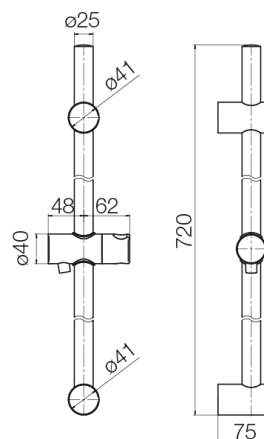

Akcesoria i części zamienne

Drążek natrysku przesuwnego

Kod	EAN13
2600750	5902273532668

Zastosowanie:

Do baterii wannowych i natryskowych produkcji VALVEX

Typ:

Uchwyty suwakowe

Gwarancja:

2 lata

Dane techniczne:

-

Materiały:

mosiądz i tworzywo

Pokrycie:

chrom