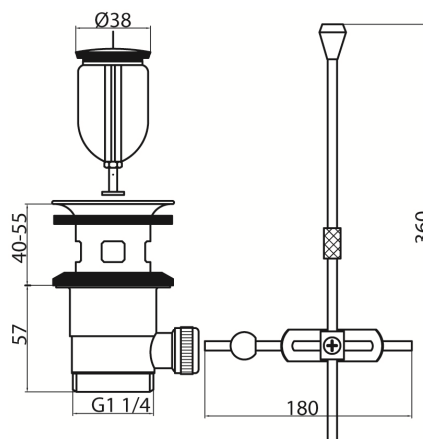

**Seria Eko**

Korek spustowy z tworzywa z ciągnem

Kod	Wymiar	EAN13
2452650	G5/4	5907451963944

**Zastosowanie:**

Do stosowania w umywalkach i bidetach przyłączonych do grawitacyjnych systemów kanalizacyjnych w budynku

**Typ:**

Korki spustowe

**Gwarancja:**

2 lata

**Dane techniczne:**

Przyłącze G5/4", z przelewem

**Materiały:**

tworzywo, stal szlachetna

**Pokrycie:**

tworzywo / chrom