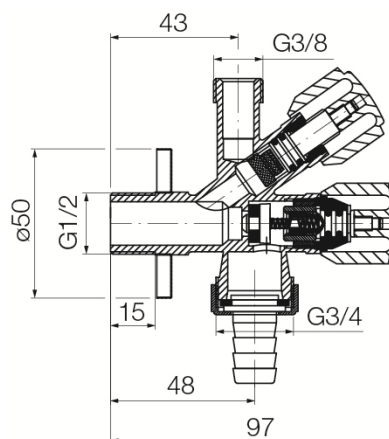

Zawory grzybkowe kątowe ERGO

Zawór grzybkowy kątowy ERGO 1/2"-3/4"-3/8"

DN	Kod	Wymiar	EAN13
	1482100	1/2"-3/8"-3/4"	5907451975978

Zastosowanie:

Do stosowania w instalacjach zimnej i ciepłej wody w budynkach

Typ:

Zawory grzybkowe kątowe

Dane techniczne:

Ciśnienie maksymalne: 1,0 MPa
Temperatura maksymalna: 80°C

Gwarancja:

25 lat

Materiały:

Korpus, trzpień, nakretka, pierścień zaciskowy: mosiądz;
pokrećło, końcówka do węża: ABS;
rozeta: stal nierdzewna;
uszczelnienie: guma EPDM70

Pokrycie:

chrom