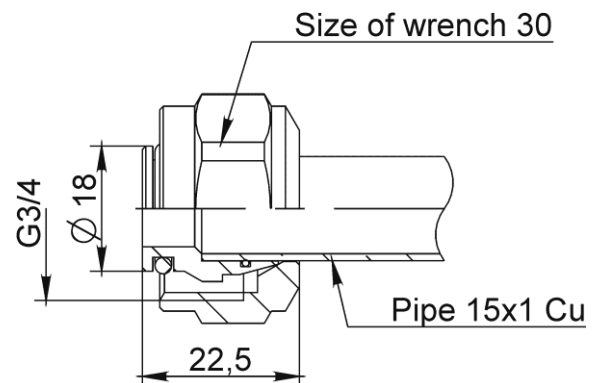

**Akcesoria do rozdzielaczy c.o.**

Przyłączka 15Cu-G3/4/18 niklowana

Kod	Wymiar	EAN13
9003990	15Cu-G3/4	5907451901786

**Zastosowanie:**

Do rur miedzianych do instalacji wody zimnej, ciepłej i centralnego ogrzewania

**Typ:**

Akcesoria i części zamienne

**Dane techniczne:**

Ciśnienie maksymalne: 1,0 MPa,  
Temperatura maksymalna: 100°C

**Gwarancja:**

25 lat

**Materiały:**

nakrętka, pierścień: mosiądz; uszczelnienie:  
uszczelki O-ring NBR 70

**Pokrycie:**

nakrętka: nikiel