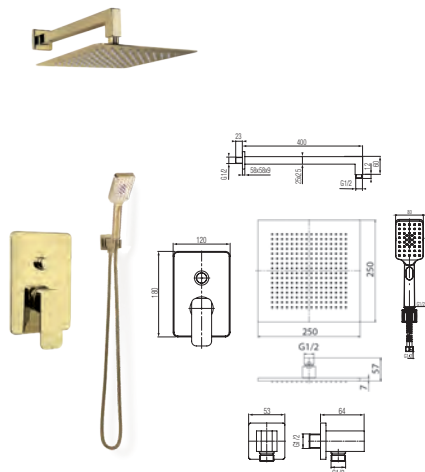

2455850

MAGIC
CLICK

FARO

2449960

Zestaw natryskowy przesuwny 5-funkcyjny

5 FUNKCJI

COOL

2449940

Zestaw natryskowy przesuwny 3-funkcyjny

3 FUNKCJE

VERA

2449430

Rączka 3-funkcyjna

3 FUNKCJE

WET

2449450

Rączka 5-funkcyjna

5 FUNKCJI

DANE TECHNICZNE

GOLD
CARRÉ BLACK - 2448850

Zestaw podtynkowy natryskowy

Klasa przepływu	C/A
Waga netto	3680 g
Pokrycie	Gold
	Black - 2448850

CARRÉ - 2449980

Zestaw podtynkowy natryskowy