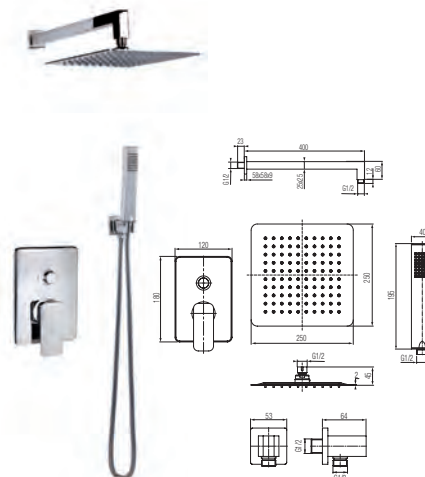

2455850

MAGIC
CLICK

FARO

2449960

Zestaw natryskowy przesuwny 5-funkcyjny

5 FUNKCJI

COOL

2449940

Zestaw natryskowy przesuwny 3-funkcyjny

3 FUNKCJE

VERA

2449430

Rączka 3-funkcyjna

3 FUNKCJE

WET

2449450

Rączka 5-funkcyjna

5 FUNKCJI

DANE TECHNICZNE

GOLD
CARRÉ BLACK - 2448850

Zestaw podtynkowy natryskowy

Klasa przepływu	C/A
Waga netto	3680 g
Pokrycie	Gold
	Black - 2448850

CARRÉ - 2449980

Zestaw podtynkowy natryskowy