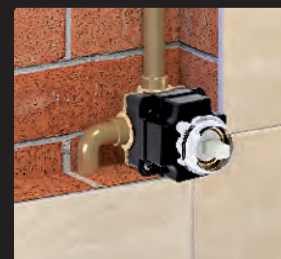

PRZYŁĄCZA

- w wersji natryskowej 3 x G 1/2
- w wersji natryskowo-wannowej 2 x G 1/2, 1 x G 3/4

MONTAŻ

Uniwersalne mocowania pozwalają na stabilne zamocowanie V-BOX wewnątrz ściany.

REGULACJA DO ŚCIANY

Poprzez odpowiednie docięcie kołnierza obudowy możemy regulować głębokość montażu zestawu V-BOX w ścianie.

MONTAŻ ELEMENTU PODTYNKOWEGO V-BOX

1. Wypoziomowanie elementu podtynkowego.

2. Zainstalowanie elementu podtynkowego.

3. Położenie tynku i płytek ceramicznych.

4. Montaż elementów zewnętrznych.

ZESTAWY
NATRYSKOWE