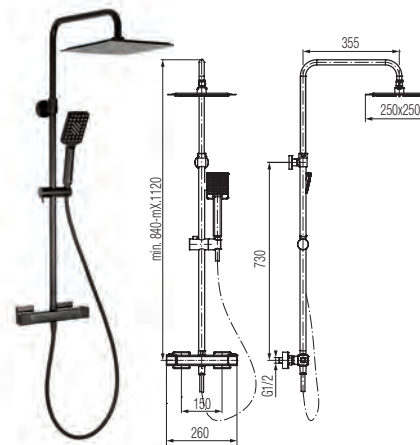

CUBUS BLACK - 2447130

Zestaw natryskowy z baterią termostaticzną

Klasa przepływu	B/Z
Waga netto	---
Pokrycie	Black mat