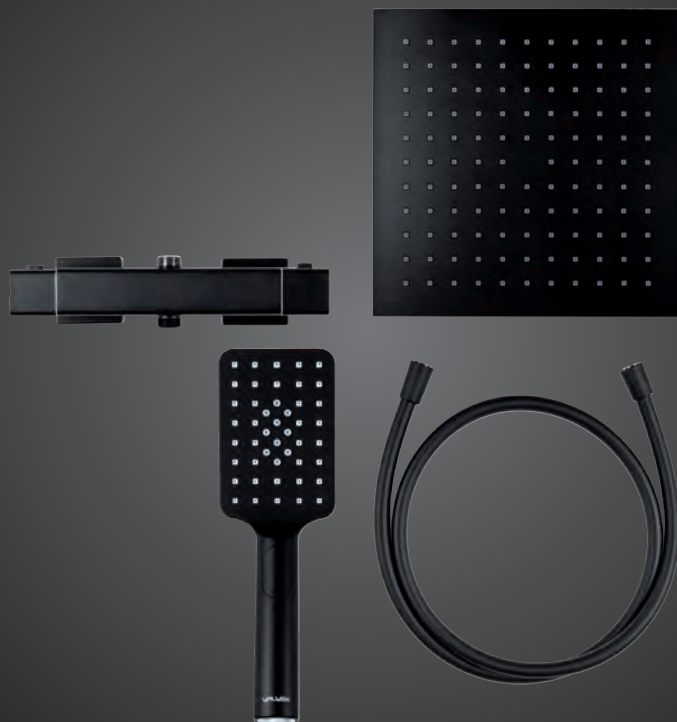

ZESTAW
NATRYSKOWY
Z BATERIĄ
TERMOSTATYCZNĄ

CUBUS BLACK

Baw się kontrastami i ożyw swoje wnętrze! Zestaw CUBUS BLACK pomoże Ci stworzyć niezwykle efekt aranzacyjny - podkreśli charakter łazienki i stanowić będzie mocny akcent w całym pomieszczeniu. Nowoczesna czarna armatura podbije serca osób otwartych na niekonwencjonalne rozwiązania, dynamicznych, kochających eksperymenty oraz ceniących funkcjonalność i bezpieczeństwo.

2447130

**MAGIC
CLICK**