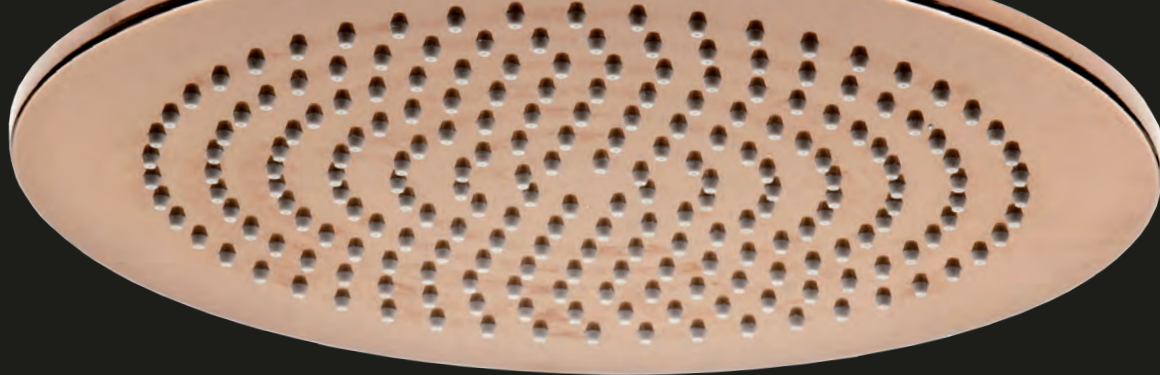

3 FUNKCJE

ZESTAW
PODTYNKOWY

CARRÉ

2449980

- 2448440 Głowica prysznicowa 250 x 250 mm Carré
- 2448470 Ramię natrysku KVADRO
- 2454980 Bateria podtynkowa wannowo-natryskowa Loft
- 2328280 Rączka natryskowa 1-funkcyjna Carré
- 2448330 Przyłącze kątowe KVADRO Plus
- 2500070 Wąż natryskowy Carré

ZESTAW
PODTYNKOWY

ROSE

- 2445430 Głowica prysznicowa ø 250 mm Dione Rose Gold
- 2445420 Ramię natrysku Round Rose Gold
- 2445270 Bateria podtynkowa wannowo-natryskowa Aurora Rose Gold
- 2445350 Zestaw natryskowy z węzłem Rose
- 2445410 Przyłącze kątowe Round Rose Gold