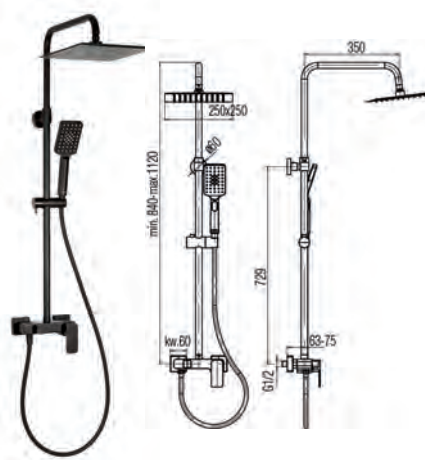

Zestaw natryskowy z baterią termostaticzną

Klasa przepływu	B/A
Waga netto	5250 g
Pokrycie	Chrom

DIYA - 2447190

Zestaw natryskowy z baterią termostaticzną

Klasa przepływu	B/A
Waga netto	3500 g
Pokrycie	Chrom

LOFT - 2455740

Zestaw natryskowy

Klasa przepływu	B/Z
Waga netto	3995 g
Pokrycie	Chrom

DIYA BLACK - 2447120

Zestaw natryskowy z baterią termostaticzną

Klasa przepływu	B/Z
Waga netto	---
Pokrycie	Black mat

LOFT BLACK - 2455750

Zestaw natryskowy

Klasa przepływu	B/Z
Waga netto	---
Pokrycie	Black mat

TUBE - 2455700

Zestaw natryskowy

Klasa przepływu	B/Z
Waga netto	3800 g
Pokrycie	Chrom

VALVEX SA

ul. Nad Skawą 2
34-240 Jordanów
POLAND