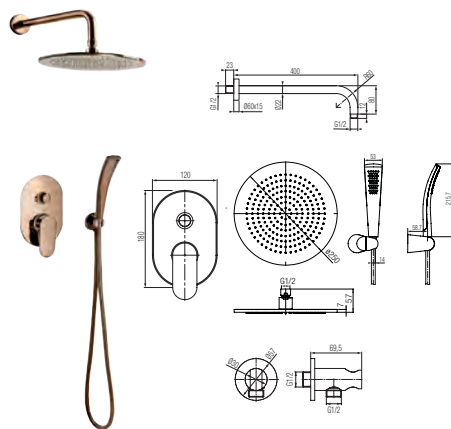

2455850

MAGIC
CLICK

FARO

2449960

Zestaw natryskowy przesuwny 5-funkcyjny

5 FUNKCJI

COOL

2449940

Zestaw natryskowy przesuwny 3-funkcyjny

3 FUNKCJE

VERA

2449430

Rączka 3-funkcyjna

3 FUNKCJE

WET

2449450

Rączka 5-funkcyjna

5 FUNKCJI

DANE TECHNICZNE

GOLD
CARRÉ BLACK - 2448850

Zestaw podtynkowy natryskowy

Klasa przepływu	C/A
Waga netto	3680 g
Pokrycie	Gold
	Black - 2448850

CARRÉ - 2449980

Zestaw podtynkowy natryskowy

Klasa przepływu	C/A
Waga netto	3680 g
Pokrycie	Chrom - 2449980

ROSE

Zestaw podtynkowy natryskowy

Klasa przepływu	C/S
Waga netto	---
Pokrycie	Rose Gold

DIONE BLACK - 2448860
DIONE - 2449990

Zestaw podtynkowy natryskowy