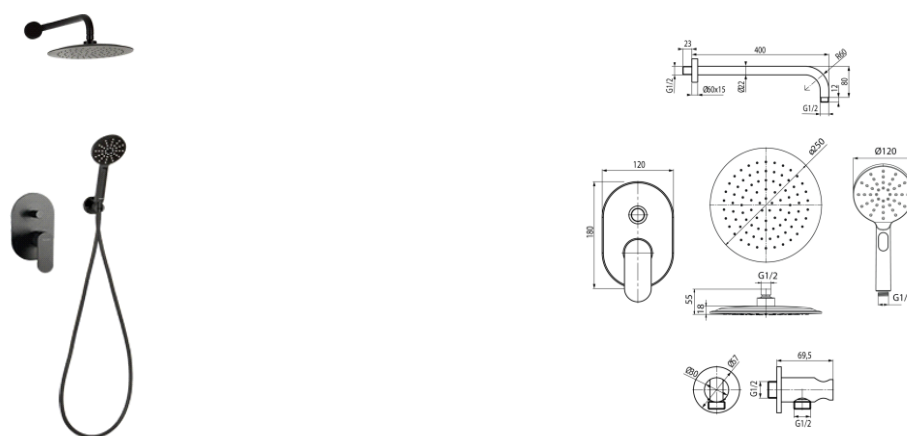

### Zestaw natryskowy podtynkowy

Kod	Klasa przepływu	EAN13
2448860	C/Z	5902273547563

#### Zastosowanie:

Do stosowania w instalacjach zimnej i ciepłej wody w budynkach

#### Typ:

Kolumny, panele, zestawy prysznicowe

#### Materiały:

- głowica prysznicowa  $\varnothing 250$
- ROUND BLACK ramię natrysku 400mm
- bateria podtynkowa wannowo-natryskowa
- przyłącze kątowe ROUND PLUS BLACK
- ROUND BLACK - rączka natryskowa 3-funkcyjna
- wąż natryskowy PVC czarny