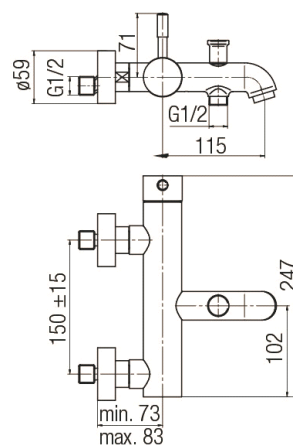

Seria Vegane Bianco

Bateria wannowa ścienna z akcesoriami

Kod	Element sterujący	Klasa przepływu	Przyłącza	EAN13
2423380	mieszacz $\Phi 35$ niski	S/A	G1/2	5907451939512

**Zastosowanie:**

Do stosowania w instalacjach zimnej i ciepłej wody w budynkach

**Typ:**

Baterie wannowe

**Dane techniczne:**

Zalecane ciśnienie robocze: 0,1-0,5 MPa  
Temperatura maksymalna: 90°C

**Gwarancja:**

25 lat

**Materiały:**

mosiądz