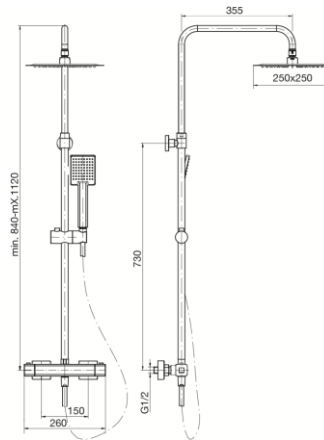

**Seria Cubus Black**

Kolumna natrysku termostatycznego

Kod	EAN13
2447130	5902273545439

**Zastosowanie:**

Do stosowania w instalacjach zimnej i ciepłej wody w budynkach

**Typ:**

Kolumny, panele, zestawy prysznicowe

**Gwarancja:**

5 lat

**Dane techniczne:**

Ciśnienie maksymalne: 1,0 MPa,  
Temperatura maksymalna: 90°C

**Materiały:**

mosiądz z tworzywem ABS

**Pokrycie:**

czarny mat