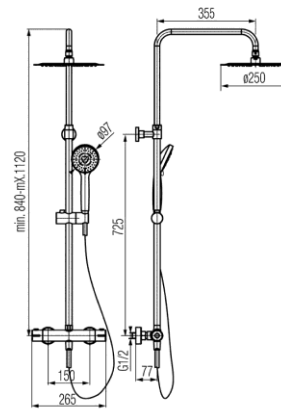

Seria Diya Black

Kolumna natrysku termostatycznego

Kod	EAN13
2447120	5902273545446

**Zastosowanie:**

Do stosowania w instalacjach zimnej i ciepłej wody w budynkach

**Typ:**

Kolumny, panele, zestawy prysznicowe

**Gwarancja:**

5 lat

**Dane techniczne:**

Ciśnienie maksymalne: 1,0 MPa,  
Temperatura maksymalna: 90°C

**Materiały:**

mosiądz z tworzywem ABS

**Pokrycie:**

czarny mat