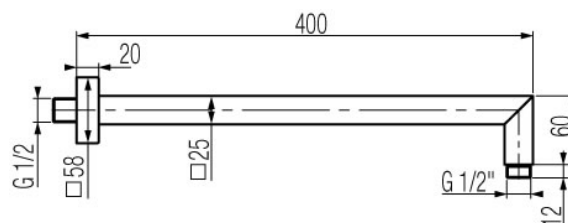

**Seria Kwapro Black**

Ramię natrysku ściennie 400mm

Kod	EAN13
2444610	5902273545460

**Zastosowanie:**

Do stosowania w instalacjach zimnej i ciepłej wody w budynkach

**Typ:**

Ramiona natrysku

**Dane techniczne:**

Ciśnienie maksymalne: 0,5 MPa,  
Temperatura maksymalna: 70°C

**Gwarancja:**

2 lata

**Materiały:**

mosiądz

**Pokrycie:**

czarny mat