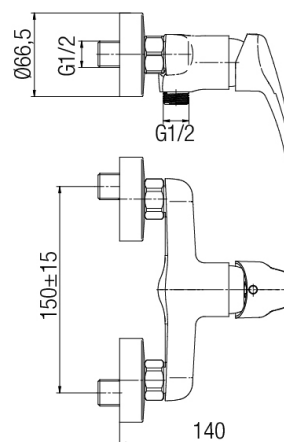

Seria Eco

Bateria natryskowa ścienna (bez akcesoriów)

Kod	Element sterujący	Klasa przepływu	Przyłącza	EAN13
2406930	mieszacz $\Phi 35$ niski	A	G1/2	5902273545903

Zastosowanie:

Do stosowania w instalacjach zimnej i ciepłej wody w budynkach

Typ:

Baterie natryskowe

Dane techniczne:

Zalecane ciśnienie robocze: 0,1-0,5 MPa
Temperatura maksymalna: 90°C

Gwarancja:

5 lat

Materiały:

mosiądz

Pokrycie:

chrom