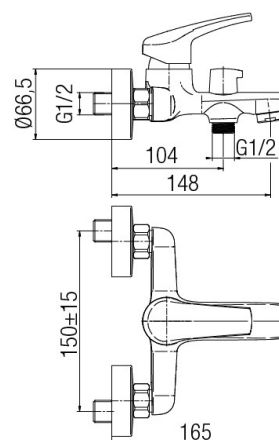

**Seria Eco**

Bateria wannowa ścienna (bez akcesoriów)

Kod	Element sterujący	Klasa przepływu	Przyłącza	EAN13
2406920	mieszacz $\Phi$ 35 niski	A/A	G1/2	5902273545897

**Zastosowanie:**

Do stosowania w instalacjach zimnej i ciepłej wody w budynkach

**Typ:**

Baterie wannowe

**Dane techniczne:**

Zalecane ciśnienie robocze: 0,1-0,5 MPa  
Temperatura maksymalna: 90°C

**Gwarancja:**

5 lat

**Materiały:**

mosiądz