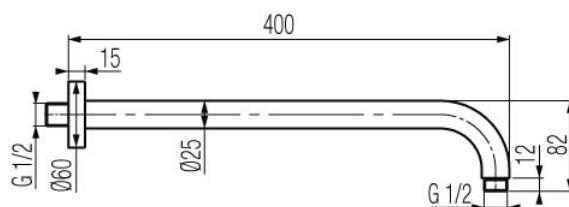

**Seria Round Rose Gold**

Ramię natrysku ścienne 400mm

Kod	EAN13
2445420	5902273541547

**Zastosowanie:**

Do stosowania w instalacjach zimnej i ciepłej wody w budynkach

**Typ:**

Ramiona natrysku

**Dane techniczne:**

Ciśnienie maksymalne: 0,5 MPa,  
Temperatura maksymalna: 70°C

**Gwarancja:**

2 lata

**Materiały:**

mosiądz

**Pokrycie:**

rose gold PVD