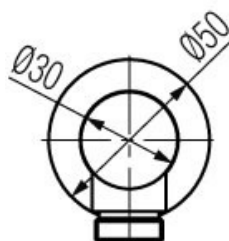

Seria Round Rose Gold

Przyłącze kątowe

Kod	EAN13
2445400	5902273541554

Zastosowanie:

Do stosowania w instalacjach zimnej i ciepłej wody w budynkach

Typ:

Przyłącza kątowe

Dane techniczne:

Ciśnienie maksymalne: 0,5 MPa,
Temperatura maksymalna: 70°C

Gwarancja:

2 lata

Materiały:

mosiądz

Pokrycie:

rose gold PVD