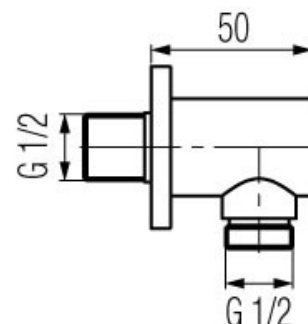

Seria Round Rose Gold

Przyłącze kątowe

Kod	EAN13
2445400	5902273541554

Zastosowanie:

Do stosowania w instalacjach zimnej i ciepłej wody w budynkach

Typ:

Przyłącza kątowe

Dane techniczne:

Ciśnienie maksymalne: 0,5 MPa,
Temperatura maksymalna: 70°C

Gwarancja:

2 lata

Materiały:

mosiądz

Pokrycie:

rose gold PVD