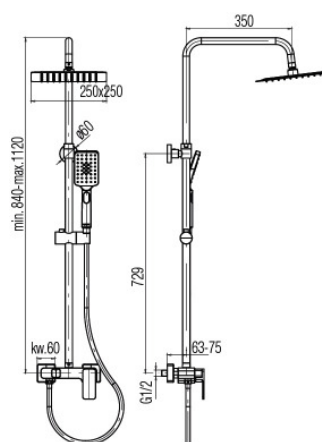

Seria Loft

Zestaw natryskowy z głowicą prysznicową i natryskiem przesuwającym 3-funkcyjnym

Kod	EAN13
2455740	5902273536352

Zastosowanie:

Do stosowania w instalacjach zimnej i ciepłej wody w budynkach

Typ:

Kolumny, panele, zestawy prysznicowe

Gwarancja:

5 lat

Dane techniczne:

Ciśnienie maksymalne: 0,5 MPa,
Temperatura maksymalna: 70°C

Materiały:

mosiądz z tworzywem ABS

Pokrycie:

chrom