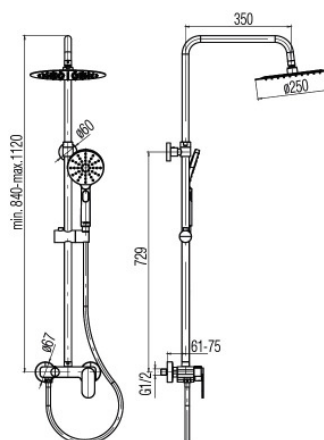

Seria Tube

Zestaw natryskowy z głowicą prysznicową i natryskiem przesuwnym 3-funkcyjnym

Kod	EAN13
2455700	5902273536345

Zastosowanie:

Do stosowania w instalacjach zimnej i ciepłej wody w budynkach

Typ:

Kolumny, panele, zestawy prysznicowe

Gwarancja:

5 lat

Dane techniczne:

Ciśnienie maksymalne: 0,5 MPa,
Temperatura maksymalna: 70°C

Materiały:

mosiądz z tworzywem ABS

Pokrycie:

chrom