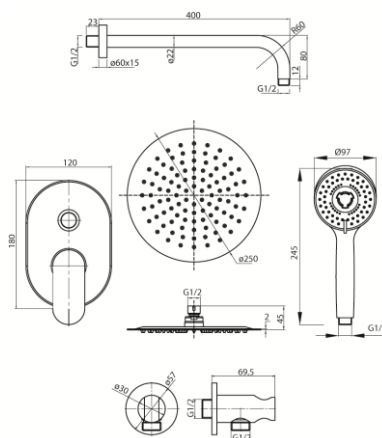

Seria Dione

Zestaw natryskowy podtynkowy

Kod	Klasa przepływu	EAN13
2449990	C/Z	5907451972458

Zastosowanie:

Do stosowania w instalacjach zimnej i ciepłej wody w budynkach

Typ:

Kolumny, panele, zestawy prysznicowe

Gwarancja:

2 lata
(25 lat bateria,
pozostałe części 2 lata)

Dane techniczne:

Ciśnienie maksymalne: 1,0 MPa,
Temperatura maksymalna: 90°C

Materiały:

- głowica prysznicowa DIONE $\varnothing 250 \times 2\text{mm}$
- ROUND ramię natrysku 400mm
- TUBE bateria podtynkowa wannowo-natryskowa
- przyłącze kątowe ROUND Plus
- EASY - rączka natryskowa 3-funkcyjna
- wąż elastyczny PROTECT 1500-2000

Pokrycie:

chrom