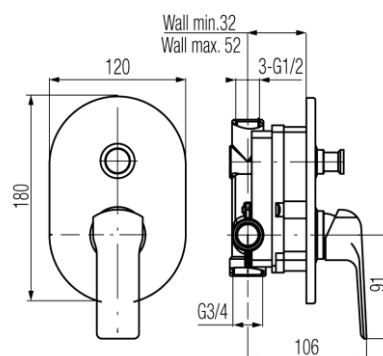

**Seria Aurora**

Bateria wannowo-natryskowa podtynkowa

Kod	Element sterujący	Klasa przepływu	Przyłącza	EAN13
2445170	mieszacz $\Phi 35$ niski	B/B	G1/2xG3/4	5902273509943

**Zastosowanie:**

Do stosowania w instalacjach zimnej i ciepłej wody w budynkach