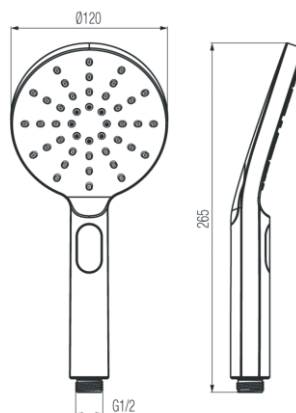

Seria Round Black

Słuchawka 3-funkcyjna

Kod	EAN13
2445770	5902273524410

Zastosowanie:

Do stosowania w instalacjach zimnej i ciepłej wody w budynkach

Typ:

Słuchawki prysznicowe

Dane techniczne:

Ciśnienie maksymalne: 0,5 MPa,
Temperatura maksymalna: 70°C

Gwarancja:

2 lata

Materiały:

tworzywo ABS

Pokrycie:

czarny