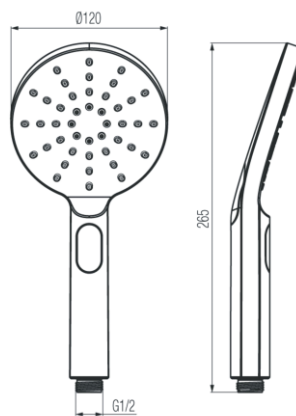

Seria Round Chrome

Słuchawka 3-funkcyjna

Kod	EAN13
2445750	5902273524397

**Zastosowanie:**

Do stosowania w instalacjach zimnej i ciepłej wody w budynkach

**Typ:**

Słuchawki prysznicowe

**Dane techniczne:**

Ciśnienie maksymalne: 0,5 MPa,  
Temperatura maksymalna: 70°C

**Gwarancja:**

2 lata

**Materiały:**

tworzywo ABS

**Pokrycie:**

chrom