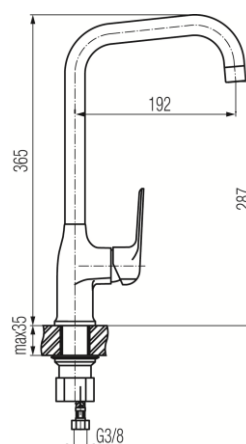

Seria Aurora Rose Gold

Bateria kuchenna stojąca z dźwignią z boku z dodatkowym perlatozem MIKADO®

Kod	Element sterujący	Klasa przepływu	Wężyki	EAN13
2445257	mieszacz $\Phi 35$	A	G3/8	5902273514640

Zastosowanie: