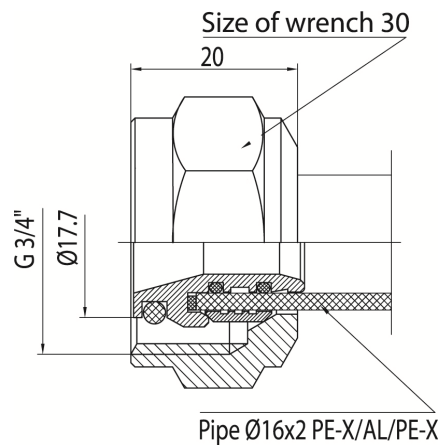

Akcesoria do rozdzielaczy c.o.

Przyłączka prosta 16x2-G3/4" chrom.

Kod	Wymiar	Ilość w opakowaniu	EAN13
6008430	16x2-G3/4	1	5907451954997
6008500	16x2-G3/4	2	5902273525141

Zastosowanie:

Do rur wielowarstwowych w instalacjach wody zimnej, ciepłej i centralnego ogrzewania

Typ:

Akcesoria i części zamienne

Dane techniczne:

Ciśnienie maksymalne: 1,0 MPa,
Temperatura maksymalna: 90°C

Gwarancja:

25 lat

Materiały:

nakrętka, końcówka, pierścień: mosiądz;
uszczelnienie: uszczelki O-ring guma NBR

Pokrycie:

nakrętka: nikiel

Akcesoria do rozdzielaczy c.o.

Przyłączka prosta 16x2-G3/4" chrom.

Kod	Wymiar	Ilość w opakowaniu	EAN13
6008430	16x2-G3/4	1	5907451954997
6008500	16x2-G3/4	2	5902273525141

Zastosowanie:

Do rur wielowarstwowych w instalacjach wody zimnej, ciepłej i centralnego ogrzewania

Typ:

Akcesoria i części zamienne

Dane techniczne:

Ciśnienie maksymalne: 1,0 MPa,
Temperatura maksymalna: 90°C

Gwarancja: