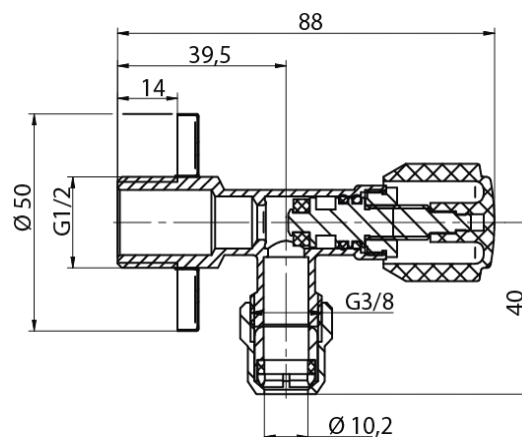

## Zawory grzybkowe kątowe BASE

Zawór grzybkowy kątowy chromowany z nakrętką

Kod	Wymiar	EAN13
1484080	1/2"-3/8"-fi10	5902273515883

### Typ:

Zawory grzybkowe kątowe

### Materiały:

Korpus, nakrętka, pierścień zaciskowy, korpus głowicy, wrzeciono, grzybek: mosiądz;  
rozeta: stal nierdzewna INOX;  
uszczelka nakrętki i grzybka: guma EPDM 70;  
uszczelnienie głowicy: uszczelka O-ring;  
pokrętko: ABS

### Pokrycie:

korpus, nakrętka, pokrętko: chrom