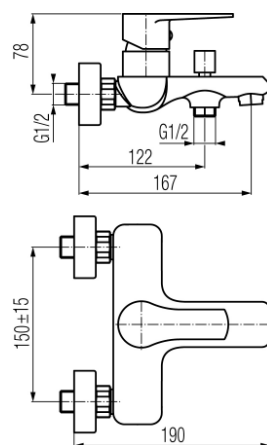

Seria Dali Black

Bateria wannowa ścienna (bez akcesoriów)

| Kod | Element sterujący | Klasa przepływu | Przyłącza | EAN13 |
|---------|--------------------|-----------------|-----------|---------------|
| 2447930 | mieszacz $\Phi 35$ | B/B | G1/2 | 5902273514428 |

Zastosowanie:

Do stosowania w instalacjach zimnej i ciepłej wody w budynkach

Typ:

Baterie wannowe

Dane techniczne:

Zalecane ciśnienie robocze: 0,1-0,5 MPa

Temperatura maksymalna: 90°C

Gwarancja: