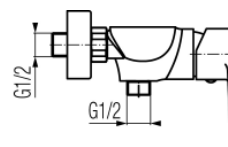

**Seria Dali**

Bateria natryskowa ścienna (bez akcesoriów)

Kod	Element sterujący	Klasa przepływu	Przyłącza	EAN13
2447240	mieszacz $\Phi 35$	B	G1/2	5902273510123

**Zastosowanie:**

Do stosowania w instalacjach zimnej i ciepłej wody w budynkach