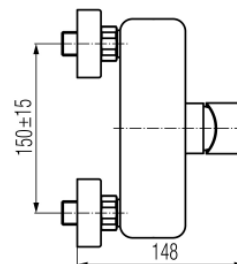

**Seria Dali**

Bateria natryskowa ścienna (bez akcesoriów)

Kod	Element sterujący	Klasa przepływu	Przyłącza	EAN13
2447240	mieszacz $\Phi 35$	B	G1/2	5902273510123

**Zastosowanie:**

Do stosowania w instalacjach zimnej i ciepłej wody w budynkach