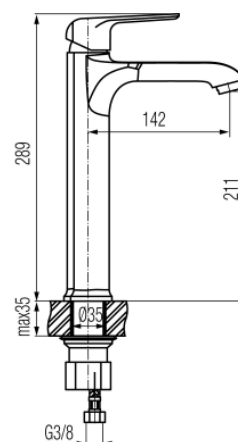

**Seria Aurora**

Bateria umywalkowa stojąca wysoka

Kod	Element sterujący	Klasa przepływu	Wężyki	EAN13
2445110	mieszacz $\Phi 35$	Z	G3/8	5902273509882
2445111	mieszacz $\Phi 35$	Z	G1/2	5902273515395

**Zastosowanie:**